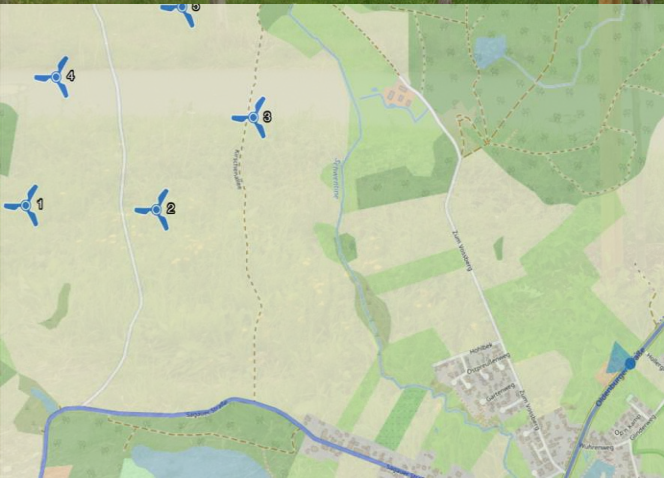

Kasseedorf

Sagau 5 km
Stendorf 3 km

5.5t

←

Anlieger frei

Kasseedorfer
Schneefest
Am 28. und 29. Juli 2023

**Kasseedorf
Oldenburger Straße**

**Schönwalde a. B.
Richtung Kasseedorf**

Bergfeld

urg 16 km
al 2 km

Freudenhalm

Sagau

Stendorf

4.5 Nüchel 7.1
Sagau 2.7

8.8 km Eutin 8.8 km
Fissau 8.0 km

Schönwalde 5.8 km
Kasseedorf 7.8 km