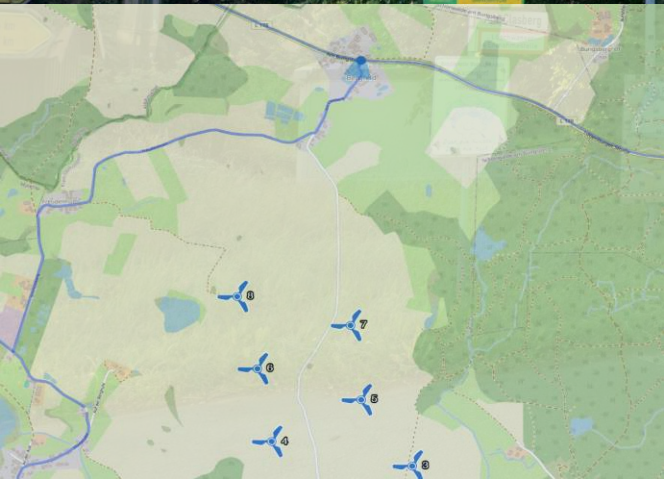

Kasseedorf

Sagau 5 km
Stendorf 3 km

5.5t

←

Anlieger frei

Kasseedorfer
Schneefest
Am 28. und 29. Juli 2023

**Kasseedorf
Oldenburger Straße**

**Schönwalde a. B.
Richtung Kasseedorf**

Bergfeld

urg 16 km
al 2 km

Freudenhalm

Sagau

Stendorf

4.5 Nüchel 7.1
Sagau 2.7

8.8 km Eutin 8.8 km
Fissau 8.0 km

Schönwalde 5.8 km
Kasseedorf 7.8 km