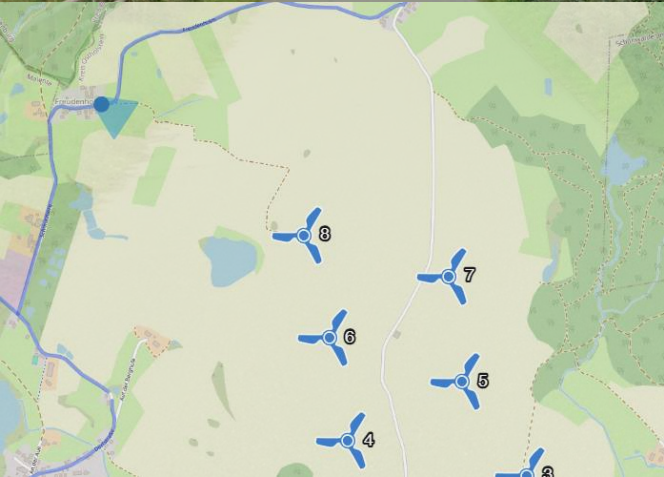

Kasseedorf

Sagau 5 km
Stendorf 3 km

5.5t

←

Anlieger frei

Kasseedorfer
Schneefest
Am 28. und 29. Juli 2023

**Kasseedorf
Oldenburger Straße**

**Schönwalde a. B.
Richtung Kasseedorf**

Bergfeld

urg 16 km
al 2 km

Freudenhalm

Sagau

Stendorf

4.5 Nüchel 7.1
Sagau 2.7

8.8 km Eutin 8.8 km
Fissau 8.0 km

Schönwalde 5.8 km
Kasseedorf 7.8 km