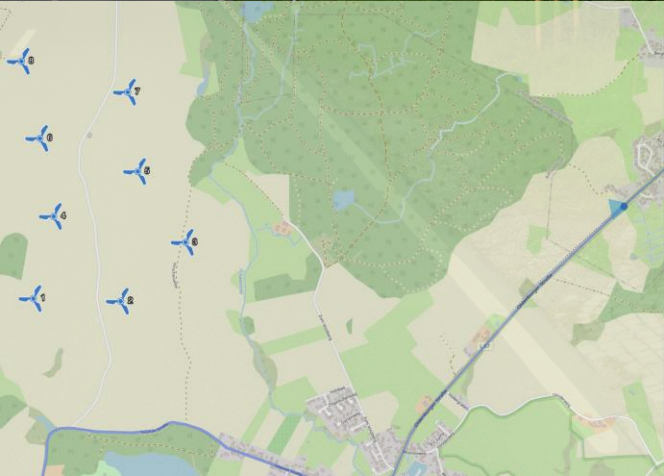

Kasseedorf

Sagau 5 km
Stendorf 3 km

5.5t

←

Anlieger frei

Kasseedorfer
Schneefest
Am 28. und 29. Juli 2023

**Kasseedorf
Oldenburger Straße**

**Schönwalde a. B.
Richtung Kasseedorf**

Bergfeld

urg 16 km
al 2 km

Freudenhalm

Sagau

Stendorf

4.5 Nüchel 7.1
Sagau 2.7

8.8 km Eutin 8.8 km
Fissau 8.0 km

Schönwalde 5.8 km
Kasseedorf 7.8 km